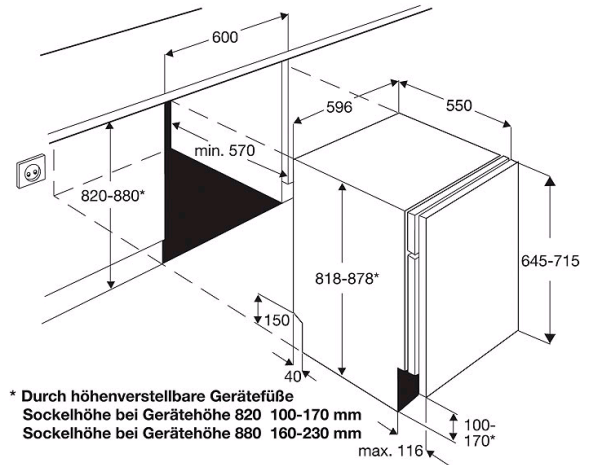

Glasklar

Zusätzlich sorgt die Glasschutztechnik für einen optimalen Härtegrad des Wassers. Einfach das Beste für perfekte und milde Glasreinigung und gegen

Glastrübung.

Schnelles Spülen mit Quick 60°C

Für das schnelle Spülen zwischendurch ist das Kurzprogramm Quick 60°C besonders geeignet. Leicht

verschmutztes Geschirr wird bei 60°C in nur 30 Minuten perfekt gereinigt.

Sparsamkeit bei jeder Beladung

Die Beladungserkennung Sensorcontrol ermittelt die Geschirrrart und -menge und die dafür benötigte Wasserzufuhr.

Aus den Einflussgrößen Geschirrmenge und Aufwärmzeit ermittelt die einzigartige Beladungserkennung Sensorcontrol die notwendige Wassermenge, den Energiebedarf und passt Programmabläufe entsprechend an. Da kann man sicher sein, dass nicht mehr Strom und Wasser eingesetzt werden, als unbedingt notwendig.

GERÄTEMERKMALE

Energie-Effizienzklasse A

Reinigungswirkung A

Trocknungswirkung A

Geräusch: 47 dB

Verbrauchswerte: 13 l Wasser, 1,05 kWh Strom im Programm 50°C E-Spar für 12 Maßgedecke

hocheinbaufähig: unbegrenzt

5 Spülprogramme und 4 Temperaturen: Automatic 45-70°C, E-Spar 50°C, 30 Minuten 60°C, 45° Gläser, mit Glasschutz-Technik, Intensiv 70°C

Automatik-Programm 45-70°C

Das neue Automatik-Programm mit erweiterten Reinigungstemperaturen von 45-70°C garantiert, das

AADW060D000003