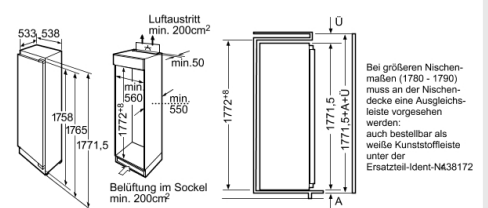

Gefrierteil

- Super-Gefrieren mit Einfrierautomatik
- 1 Traggitter
- Eiswürfelschale

Technische Informationen

- Energieeffizienzklasse: A+ kWh/Jahr: 259
- Nutzinhalt gesamt: 280 l
- Kühlraum: 244 l Nutzinhalt
- ****-Gefrierfach 36 l mit Verschlussanzeige
- Gefriervermögen: 3 kg in 24 Std.
- Lagerzeit bei Störung: 18 Std.
- Türanschlag rechts, wechselbar
- Klimaklasse SN-ST
- Gerätemaße: H 177 x B 54 x T 53 cm

Bauform : Eingebaut
Anzahl Verdichter : 1
Anzahl unabhängiger Kühlkreisläufe : 1
Gerätebreite (mm) : 538
Höhe (mm) : 1772
Gerätetiefe (mm) : 533
Nettogewicht (kg) : 66.00
Nischenmaße (mm) : 1775.0 x 560 x 550
Dekorrahmen/ - platte : Dekorrahmen nicht nachrüstbar
Türanschlag : rechts, wechselbar
Anzahl verstellbarer Ablagen-Kühlteil (Stck) : 4
Flaschenregale : Nein
Innenlüfter : Ja
Scharniere wechselbar : Ja
Länge Netzkabel (cm) : 230.0
Schalleistung dB : 39

Verfügbare Farbvarianten

KI38LA50:

Zubehör

2 x Eierablage
1 x Eiswürfelschale

EAN-Nr.

4242003398876

Maße in mm